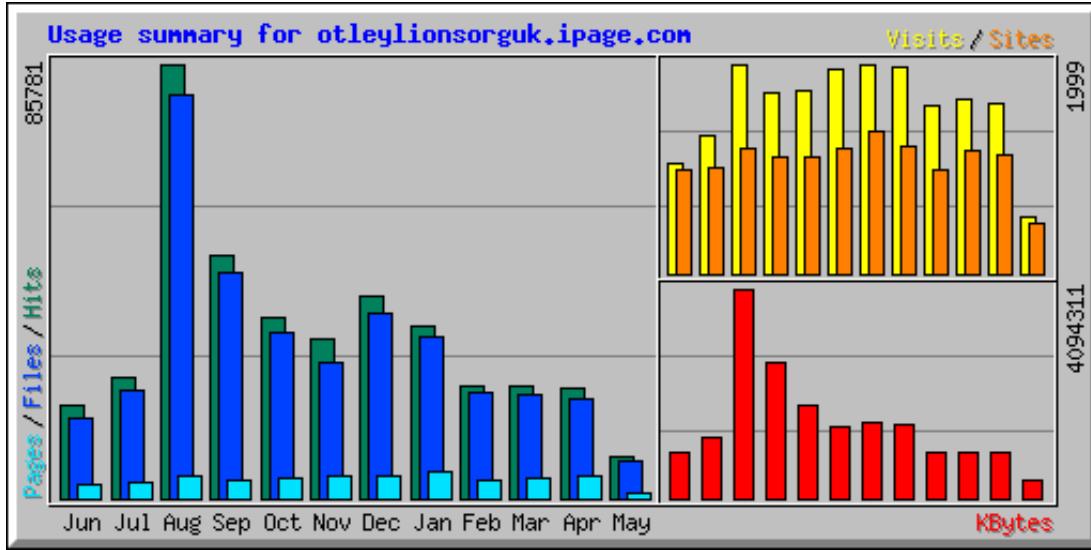

## Summary by Month

Generated 10-May-2015 04:19 EDT

Summary by Month										
Month	Daily Avg				Monthly Totals					
	Hits	Files	Pages	Visits	Sites	KBytes	Visits	Pages	Files	Hits
<a href="#">May 2015</a>	809	758	122	53	479	345599	534	1225	7581	8090
<a href="#">Apr 2015</a>	719	652	147	53	1129	892889	1617	4431	19563	21590
<a href="#">Mar 2015</a>	713	659	130	53	1174	903938	1668	4060	20451	22104
<a href="#">Feb 2015</a>	797	750	129	57	988	911403	1596	3636	21009	22325
<a href="#">Jan 2015</a>	1097	1024	176	63	1207	1432516	1974	5463	31756	34023
<a href="#">Dec 2014</a>	1288	1172	139	64	1364	1496290	1999	4309	36357	39933
<a href="#">Nov 2014</a>	1046	895	144	64	1200	1385542	1944	4335	26869	31381
<a href="#">Oct 2014</a>	1152	1051	128	56	1109	1806728	1745	3972	32602	35719
<a href="#">Sep 2014</a>	1592	1492	119	57	1102	2644684	1721	3585	44785	47786
<a href="#">Aug 2014</a>	2767	2562	142	64	1196	4094311	1987	4409	79443	85781
<a href="#">Jul 2014</a>	768	688	105	42	1003	1208888	1306	3279	21334	23812
<a href="#">Jun 2014</a>	610	528	94	34	983	881956	1041	2847	15851	18311
<b>Totals</b>						<b>18004744</b>	<b>19132</b>	<b>45551</b>	<b>357601</b>	<b>390855</b>