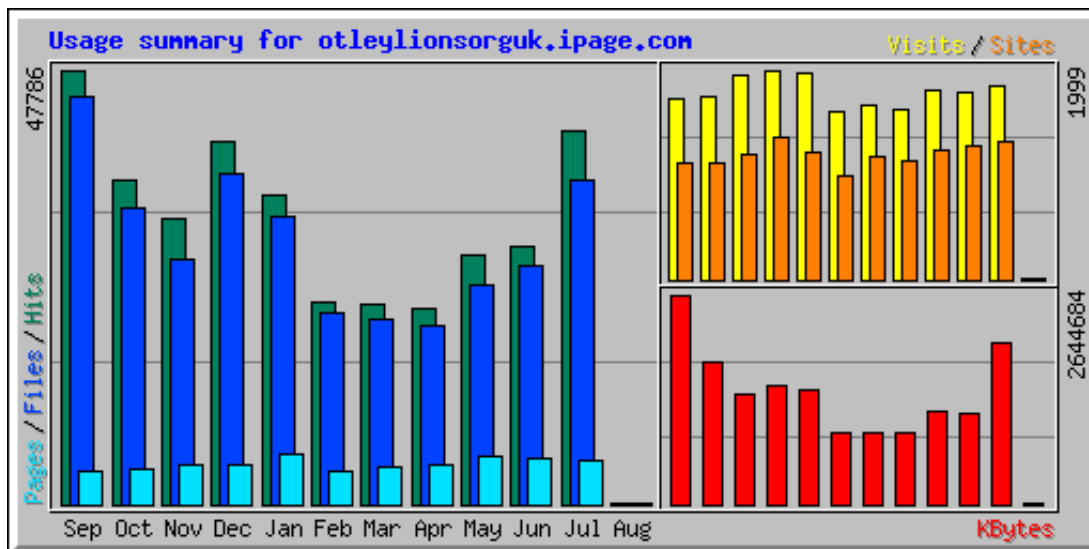

Usage Statistics for otleylionsorguk.ipage.com

Summary by Month

Generated 01-Aug-2015 03:19 EDT

Summary by Month										
Month	Daily Avg				Monthly Totals					
	Hits	Files	Pages	Visits	Sites	KBytes	Visits	Pages	Files	Hits
Aug 2015	40	11	5	2	6	1703	2	5	11	40
Jul 2015	1328	1148	152	59	1311	2027464	1842	4742	35608	41172
Jun 2015	946	872	166	59	1282	1138889	1788	5007	26163	28400
May 2015	886	778	170	58	1227	1177511	1801	5275	24143	27469
Apr 2015	719	652	147	53	1129	892889	1617	4431	19563	21590
Mar 2015	713	659	130	53	1174	903938	1668	4060	20451	22104
Feb 2015	797	750	129	57	988	911403	1596	3636	21009	22325
Jan 2015	1097	1024	176	63	1207	1432516	1974	5463	31756	34023
Dec 2014	1288	1172	139	64	1364	1496290	1999	4309	36357	39933
Nov 2014	1046	895	144	64	1200	1385542	1944	4335	26869	31381
Oct 2014	1152	1051	128	56	1109	1806728	1745	3972	32602	35719
Sep 2014	1592	1492	119	57	1102	2644684	1721	3585	44785	47786
Totals						15819558	19697	48820	319317	351942