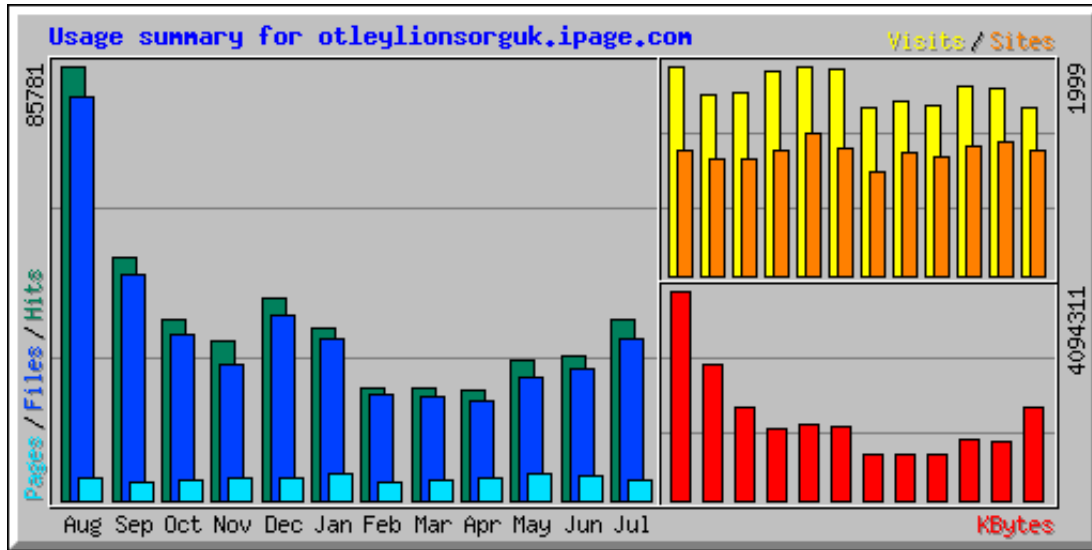

Usage Statistics for otleylionsorguk.ipage.com

Summary by Month

Generated 28-Jul-2015 03:27 EDT

| Summary by Month | | | | | | | | | | |
|--------------------------|-----------|-------|-------|--------|----------------|-----------------|--------------|--------------|---------------|---------------|
| Month | Daily Avg | | | | Monthly Totals | | | | | |
| | Hits | Files | Pages | Visits | Sites | KBytes | Visits | Pages | Files | Hits |
| Jul 2015 | 1274 | 1140 | 150 | 57 | 1184 | 1828356 | 1598 | 4208 | 31928 | 35683 |
| Jun 2015 | 946 | 872 | 166 | 59 | 1282 | 1138889 | 1788 | 5007 | 26163 | 28400 |
| May 2015 | 886 | 778 | 170 | 58 | 1227 | 1177511 | 1801 | 5275 | 24143 | 27469 |
| Apr 2015 | 719 | 652 | 147 | 53 | 1129 | 892889 | 1617 | 4431 | 19563 | 21590 |
| Mar 2015 | 713 | 659 | 130 | 53 | 1174 | 903938 | 1668 | 4060 | 20451 | 22104 |
| Feb 2015 | 797 | 750 | 129 | 57 | 988 | 911403 | 1596 | 3636 | 21009 | 22325 |
| Jan 2015 | 1097 | 1024 | 176 | 63 | 1207 | 1432516 | 1974 | 5463 | 31756 | 34023 |
| Dec 2014 | 1288 | 1172 | 139 | 64 | 1364 | 1496290 | 1999 | 4309 | 36357 | 39933 |
| Nov 2014 | 1046 | 895 | 144 | 64 | 1200 | 1385542 | 1944 | 4335 | 26869 | 31381 |
| Oct 2014 | 1152 | 1051 | 128 | 56 | 1109 | 1806728 | 1745 | 3972 | 32602 | 35719 |
| Sep 2014 | 1592 | 1492 | 119 | 57 | 1102 | 2644684 | 1721 | 3585 | 44785 | 47786 |
| Aug 2014 | 2767 | 2562 | 142 | 64 | 1196 | 4094311 | 1987 | 4409 | 79443 | 85781 |
| Totals | | | | | | 19713057 | 21438 | 52690 | 395069 | 432194 |